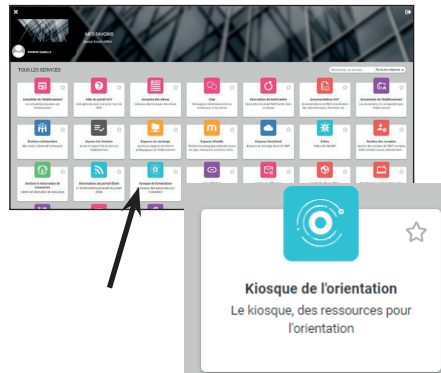

Comment accéder au kiosque ?

Via l'ENT du lycée Edouard BRANLY

Une fois **connecté** à l'ENT,

1

Cliquez sur le menu en haut à gauche pour accéder à tous les services

2

Cliquez sur la brique « Kiosque de l'orientation »

(Si vous avez des difficultés d'accès à l'ENT, contacter le secrétariat « Elèves » du lycée)

Vous accédez au Kiosque et à ses nombreuses ressources

LES PUBLICATIONS
DE L'ONISEP

DES CONSEILLERS
À VOTRE ÉCOUTE

LES NOUVEAUTÉS EN RÉGION CENTRE-VAL
DE LOIRE

Retrouvez toutes les actus du moment !

Lycéens, apprentis, comment s'inscrire
sur Yep's ?

DES ÉVÈNEMENTS
PRÈS DE CHEZ
VOUS

CLÉOR

RESSOURCES
PÉDAGOGIQUES

MES CHOIX AU
LYCÉE GÉNÉRAL ET
TECHNOLOGIQUE