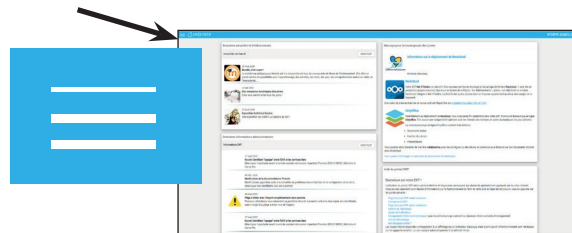

Comment accéder au kiosque ?

Via l'ENT du lycée Edouard BRANLY

Une fois **connecté** à l'ENT,

1

Cliquez sur le menu en haut à gauche pour accéder à tous les services

2

Cliquez sur la brique « Kiosque de l'orientation »

(Si vous avez des difficultés d'accès à l'ENT, contacter le secrétariat « Elèves » du lycée)

Vous accédez au Kiosque et à ses nombreuses ressources

LES PUBLICATIONS
DE L'ONISEP

DES CONSEILLERS
À VOTRE ÉCOUTE